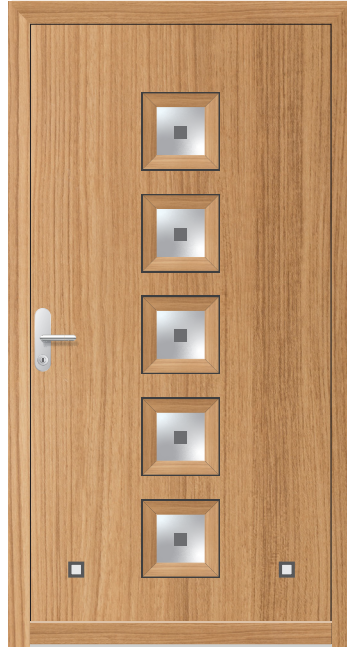

## Illuminez votre entrée en préservant votre intimité

—

- Une gamme lumineuse
- Choix de coloris
- Mélange subtil de verres mats et transparents
- Surface lisse et facile d'entretien

- Poignée standard horizontale
- Ferrage sur fiches réglables
- Serrure tribloc
- Uniquement avec vantail apparent

Robuste et impressionante  
Poignée standard horizontale  
Ferrage sur fiches réglables  
Serrure 5 points

AT 904

AT 906 A

AT 883

AT 265 A

AT 863 A

AT 885

••• HT 153

••• HAM 132

• •• HT 134 •••

• •• HT 906

• •• HT 903

••• HT 907

TREND HBF 226 B

TREND HBF 906

TREND HBF 919 A