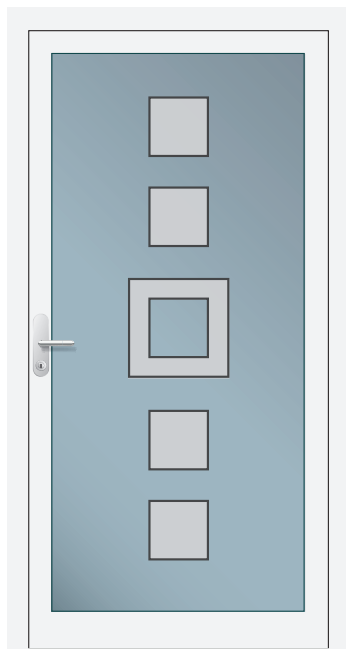

Springtime