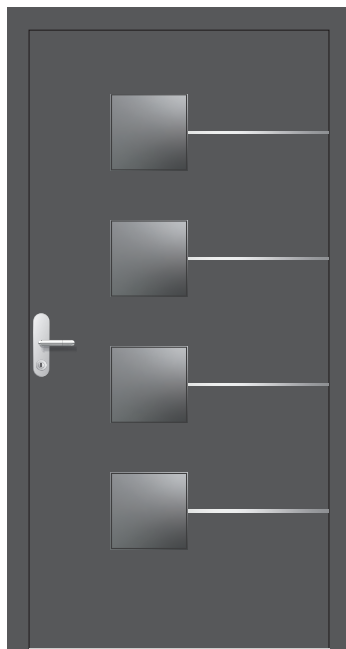

## Illuminez votre entrée en préservant votre intimité

—

- Une gamme lumineuse
- Choix de coloris
- Mélange subtil de verres mats et transparents
- Surface lisse et facile d'entretien

- Poignée standard horizontale
- Ferrage sur fiches réglables
- Serrure tribloc
- Uniquement avec vantail apparent

Robuste et impressionante  
Poignée standard horizontale  
Ferrage sur fiches réglables  
Serrure 5 points

AT 904

AT 906 A

AT 883

AT 265 A

AT 863 A

AT 885

••• HT 153