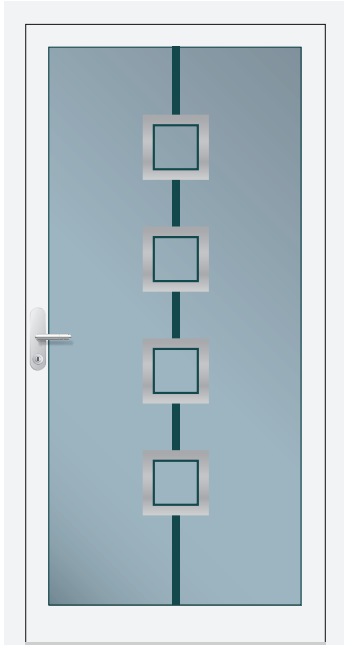

## Un design simple et épuré

---

Des lignes épurées  
Un design moderne  
Choix de coloris  
Poignée standard horizontale

Ferrage sur fiches réglables  
Serrure tribloc  
Uniquement avec vantail apparent

Des lignes modernes  
Un design haut de gamme  
Choix de coloris  
Poignée standard horizontale

Verres transparent ou satinato  
Ferrage sur fiches réglables  
Serrure tribloc  
Uniquement avec vantail apparent

## Illuminez votre entrée en préservant votre intimité

—

- Une gamme lumineuse
- Choix de coloris
- Mélange subtil de verres mats et transparents
- Surface lisse et facile d'entretien

- Poignée standard horizontale
- Ferrage sur fiches réglables
- Serrure tribloc
- Uniquement avec vantail apparent